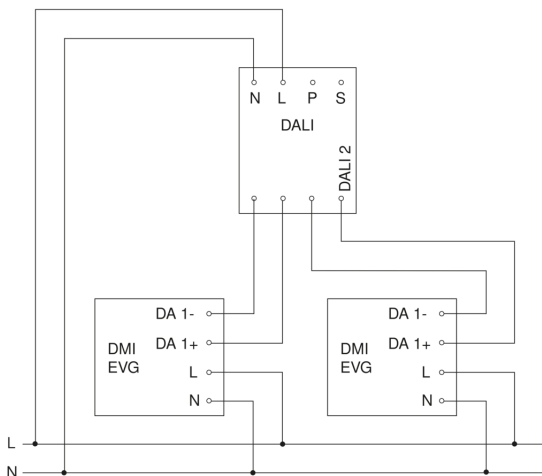

HF 360

DALI-2 APC - inbouw
EAN 4007841 002817
art.nr. 002817

aansluitschema Master

aansluitschema master/master